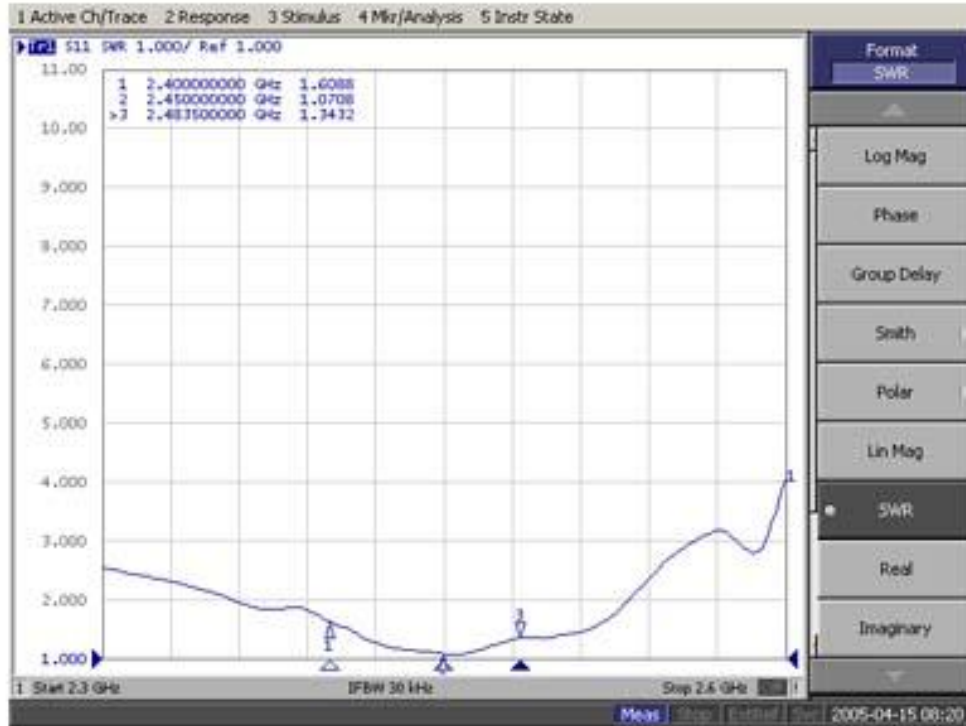

2.4GHz YAGI 16 dBi Antenna

16dBi 指向平板天線(2.4GHz YAGI 16 dBi Antenna)為高增益戶外天線，天線主體在室內及戶外皆可使用，不需擔心會受到天氣氣候影響而導致內部零件受損，產品已通過 IP67 防水等級測試，內部不會滲水潮溼防水效果極佳。

無線訊號涵蓋範圍，訊號傳輸方向水平角度(Horz.)為 25 度、垂直角度(Vert.)為 18 度，傳輸涵蓋距離在無遮蔽物環境下約可達到 1500~1700 公尺範圍。

Specifications

Technical Information	
Item No.	YA-2450-16
Frequency	2400-2483 MHz
Bandwidth	83 MHz
Polarization	Vertical
Horizontal Beamwidth	25
Vertical Beamwidth	18
VSWR	≤ 1.5:1
Input Impedance	50Ω
Polarization	Vertical or Horizontal
Max Power	100W
Connector	N Female
Dimension	L650 x W140 x H75mm
Weight – kg	750g

VSWR

Plane field Patterns

H-Line

P-Line