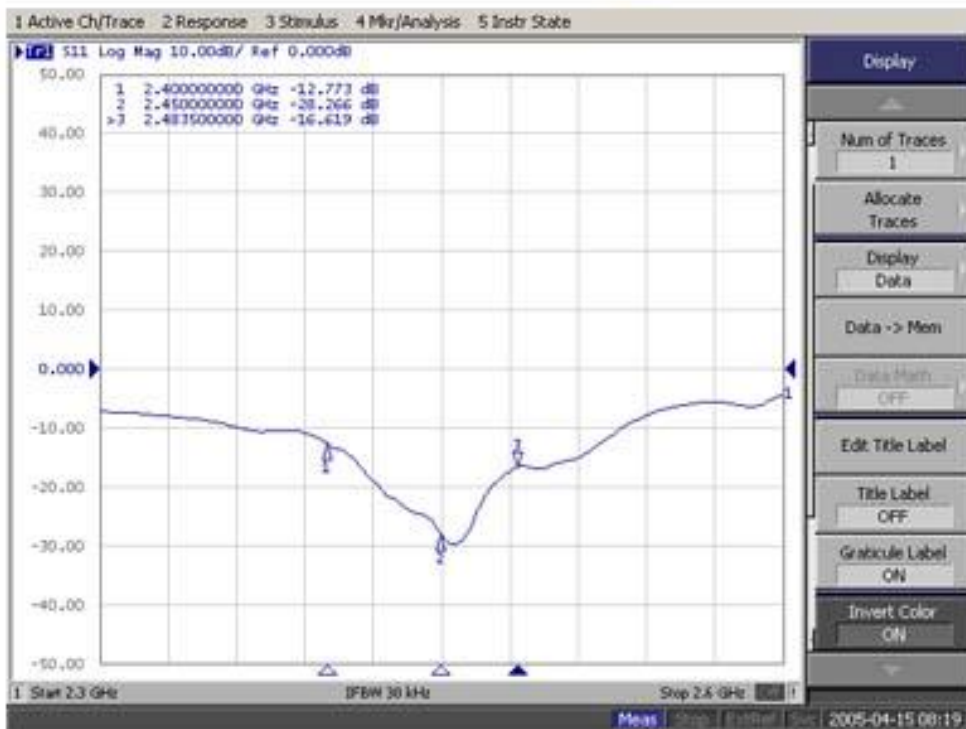

2.4GHz YAGI 16 dBi Antenna

16dBi 指向平板天線(2.4GHz YAGI 16 dBi Antenna)為高增益戶外天線，天線主體在室內及戶外皆可使用，不需擔心會受到天氣氣候影響而導致內部零件受損，產品已通過 IP67 防水等級測試，內部不會滲水潮溼防水效果極佳。

無線訊號涵蓋範圍，訊號傳輸方向水平角度(Horz.)為 25 度、垂直角度(Vert.)為 18 度，傳輸涵蓋距離在無遮蔽物環境下約可達到 1500~1700 公尺範圍。

Specifications

Technical Information	
Item No.	YA-2450-16
Frequency	2400-2483 MHz
Bandwidth	83 MHz
Polarization	Vertical
Horizontal Beamwidth	25
Vertical Beamwidth	18
VSWR	≤ 1.5:1
Input Impedance	50Ω
Polarization	Vertical or Horizontal
Max Power	100W
Connector	N Female
Dimension	L650 x W140 x H75mm
Weight – kg	750g

VSWR

Plane field Patterns

H-Line

P-Line