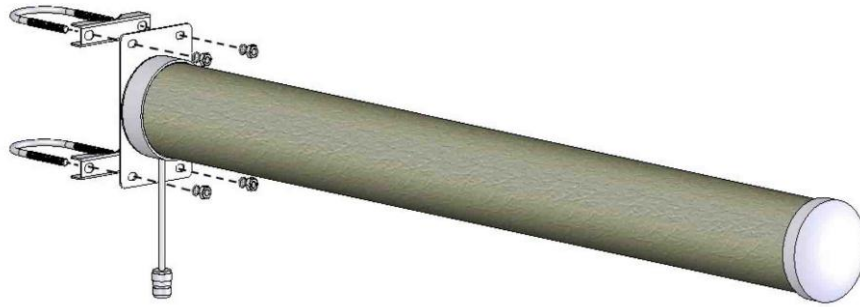

Product Size