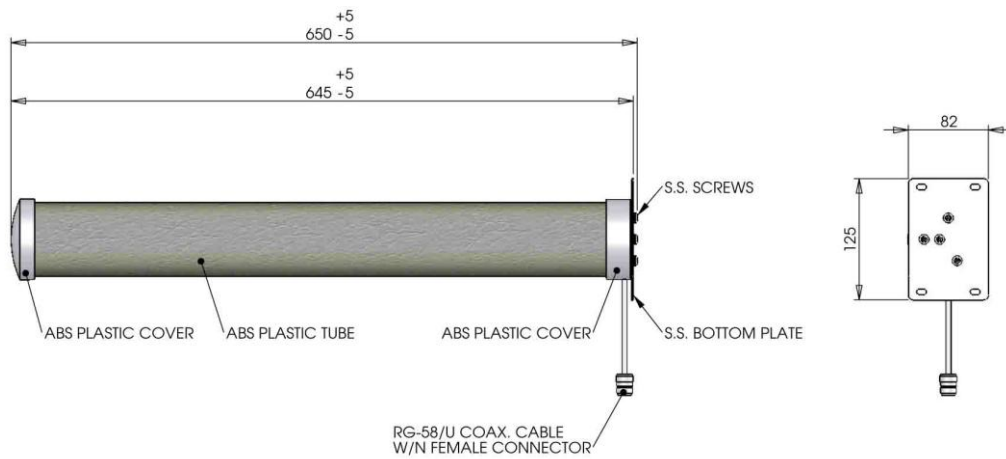

Product Size