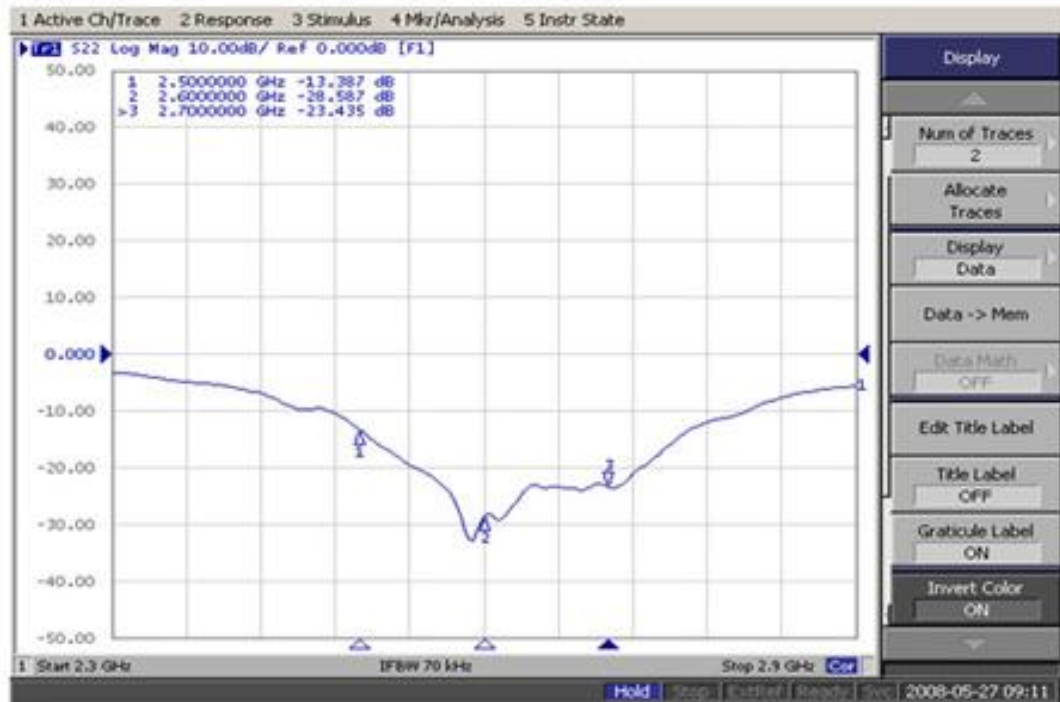

天線連接的接頭為 N type female(母頭)，請搭配選用 N type male(公頭)的 RF 同軸接頭。建議使用低損耗高傳輸的 Low Loss Cable 系列的同軸電線電纜。

適用於大坪數的飯店/大賣場/辦公室/住家客廳房間，可安裝在鐵桿或牆壁上，也可搭配我們的戶外固定架使用。

商品規格:

Technical Information	
Item No.產品編號	PA-2600-15
Frequency.頻率範圍	2500-2700 MHz
Gain.增益值	15dBi
Polarization.極化方式	垂直 Vertical
Beamwidth degree. 電波訊號角度	Horz.32° Vert.30°
VSWR.電壓駐波比	≤1.5:1
Impedance.阻抗	50 Ω
Dimensions	
Size.尺寸	L239 x W239 x H30 mm
Weight.重量	774.5 g
Connector.天線接頭	N 母接頭(N - Type / Female)

VSWR-電氣測試報告

Plane field Patterns-場形圖