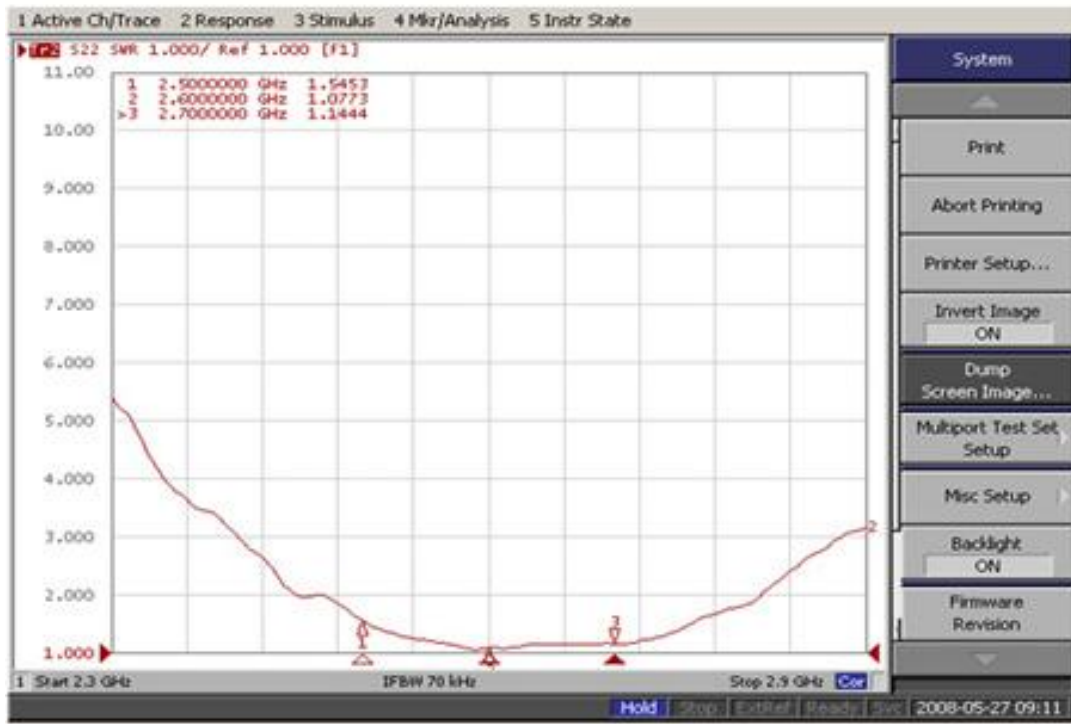

天線連接的接頭為 N type female(母頭)，請搭配選用 N type male(公頭)的 RF 同軸接頭。建議使用低損耗高傳輸的 Low Loss Cable 系列的同軸電線電纜。

適用於大坪數的飯店/大賣場/辦公室/住家客廳房間，可安裝在鐵桿或牆壁上，也可搭配我們的戶外固定架使用。

商品規格:

Technical Information	
Item No.產品編號	PA-2600-15
Frequency.頻率範圍	2500-2700 MHz
Gain.增益值	15dBi
Polarization.極化方式	垂直 Vertical
Beamwidth degree. 電波訊號角度	Horz.32° Vert.30°
VSWR.電壓駐波比	≤1.5:1
Impedance.阻抗	50 Ω
Dimensions	
Size.尺寸	L239 x W239 x H30 mm
Weight.重量	774.5 g
Connector.天線接頭	N 母接頭(N - Type / Female)

VSWR-電氣測試報告

Plane field Patterns-場形圖